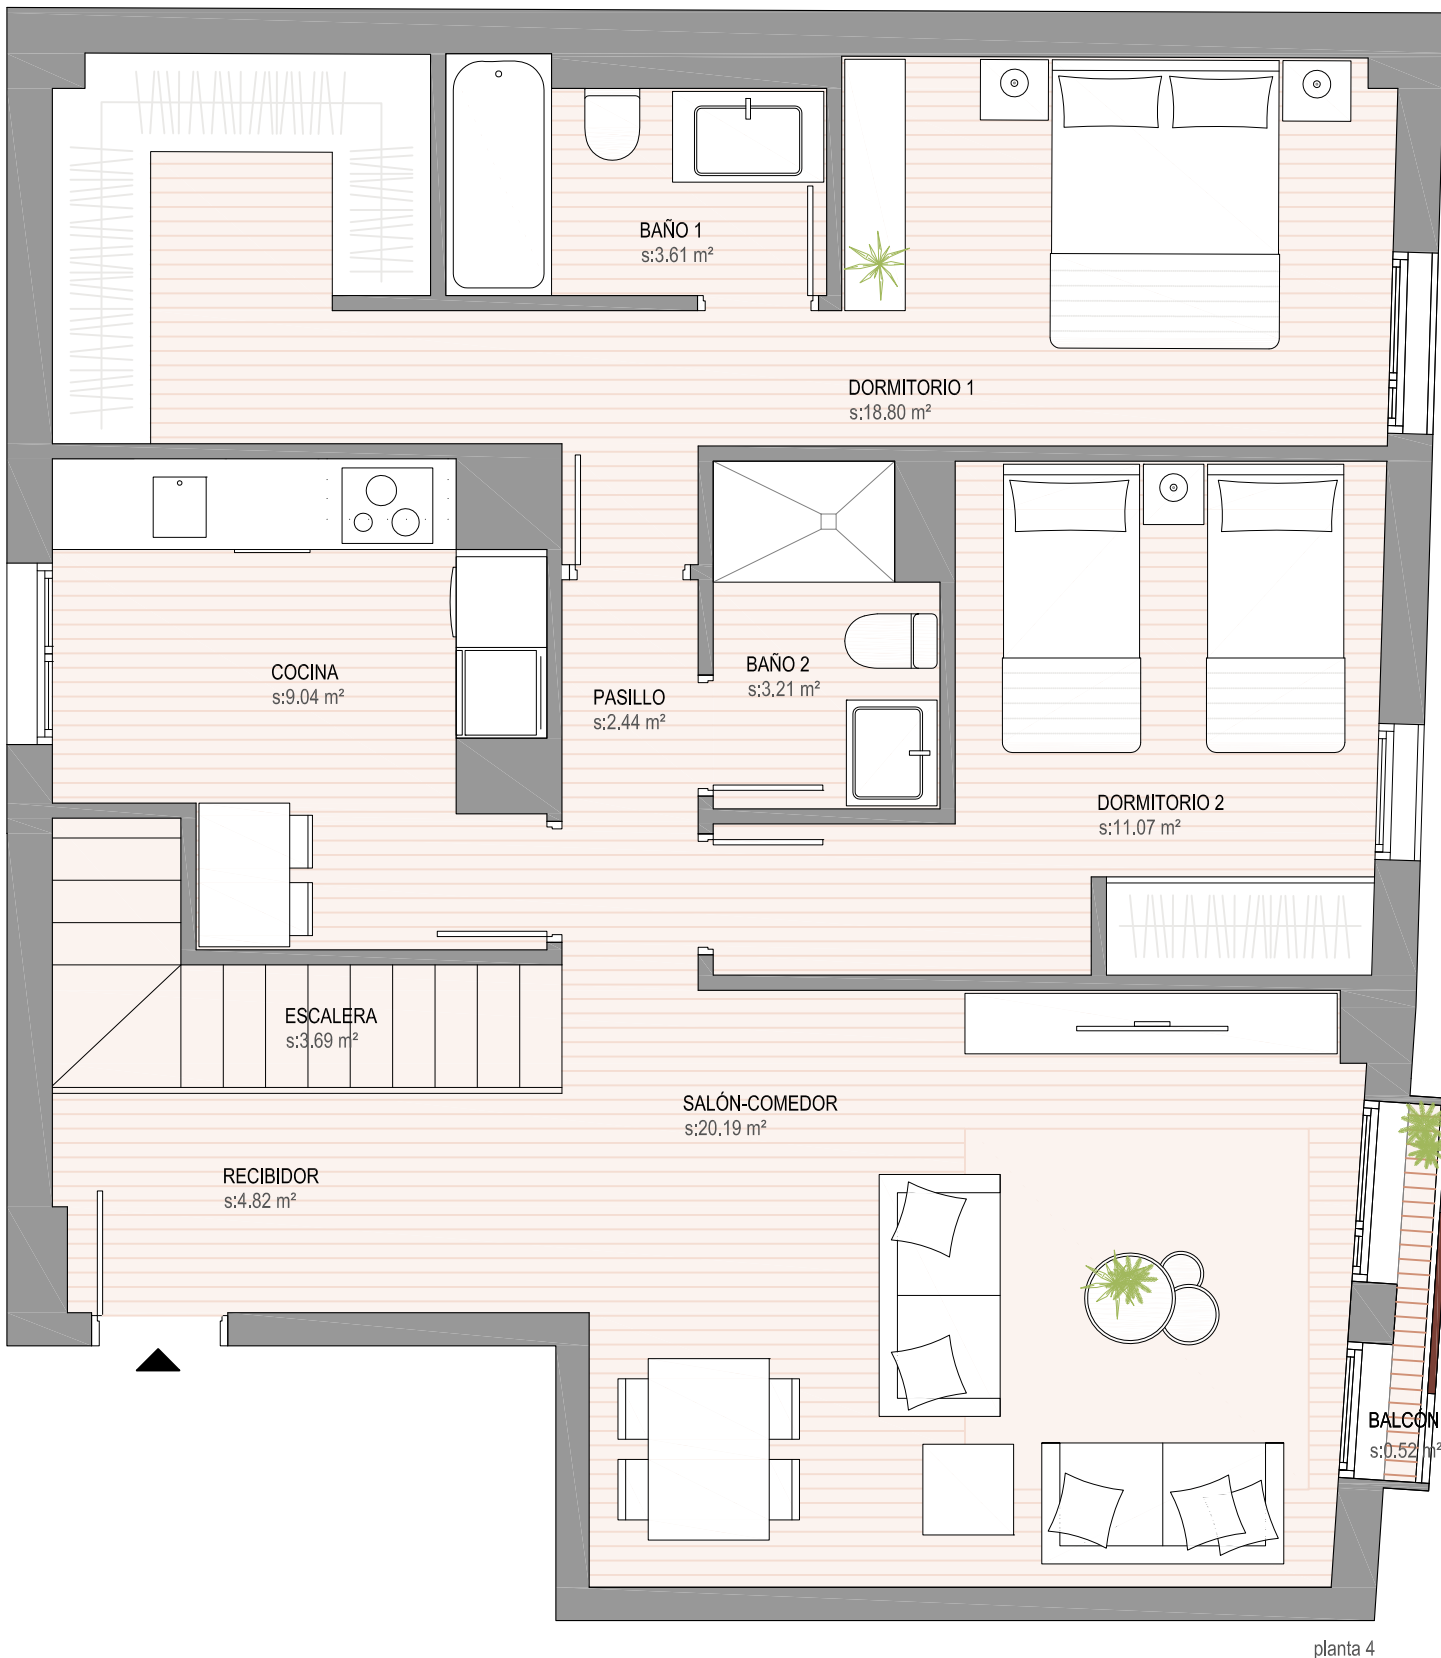

Vivienda M

Superficies

recibidor	4.82 m ²
cocina	9.04 m ²
salón-comedor	20.19 m ²
pasillo	2.44 m ²
baño 1	3.61 m ²
baño 2	3.21 m ²
dormitorio 1	18.80 m ²
dormitorio 2	11.07 m ²
sala de estudio	12.58 m ²

S. ÚTIL CERRADA TOTAL 85.82 m²

balcón	0.52 m ²
terracea	31.88 m ²

S. ÚTIL ABIERTA TOTAL 32.40 m²

S. ÚTIL TOTAL 118.22 m²