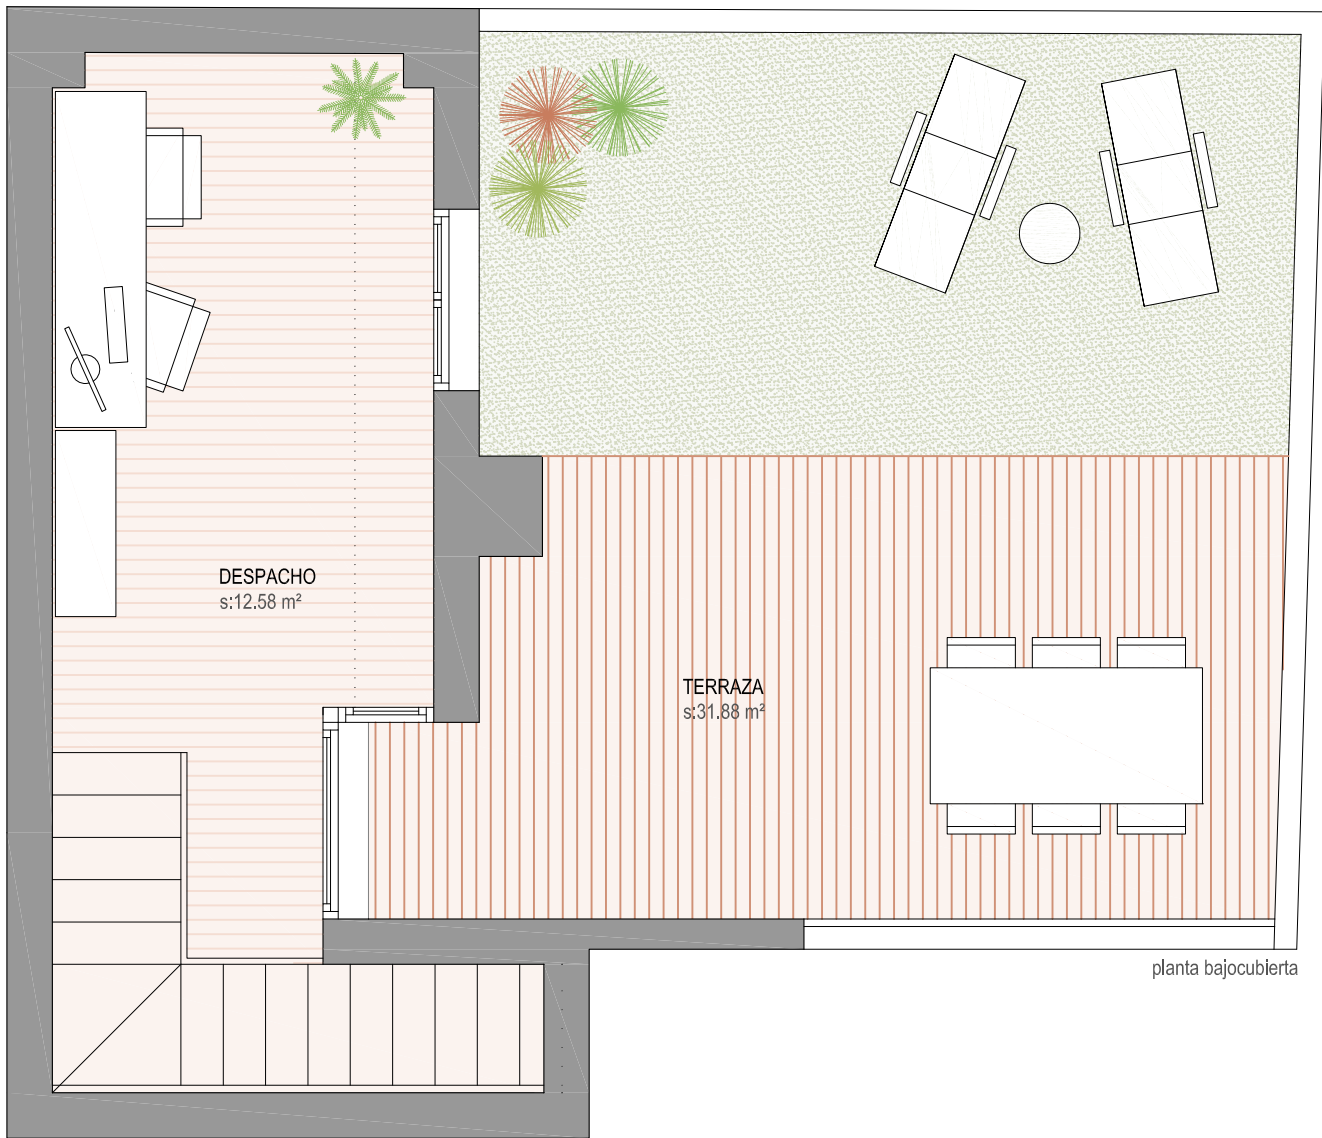

Vivienda M

Superficies

recibidor	4.82 m ²
cocina	9.04 m ²
salón-comedor	20.19 m ²
pasillo	2.44 m ²
baño 1	3.61 m ²
baño 2	3.21 m ²
dormitorio 1	18.80 m ²
dormitorio 2	11.07 m ²
sala de estudio	12.58 m ²

S. ÚTIL CERRADA TOTAL 85.82 m²

balcón	0.52 m ²
terracea	31.88 m ²

S. ÚTIL ABIERTA TOTAL 32.40 m²

S. ÚTIL TOTAL 118.22 m²